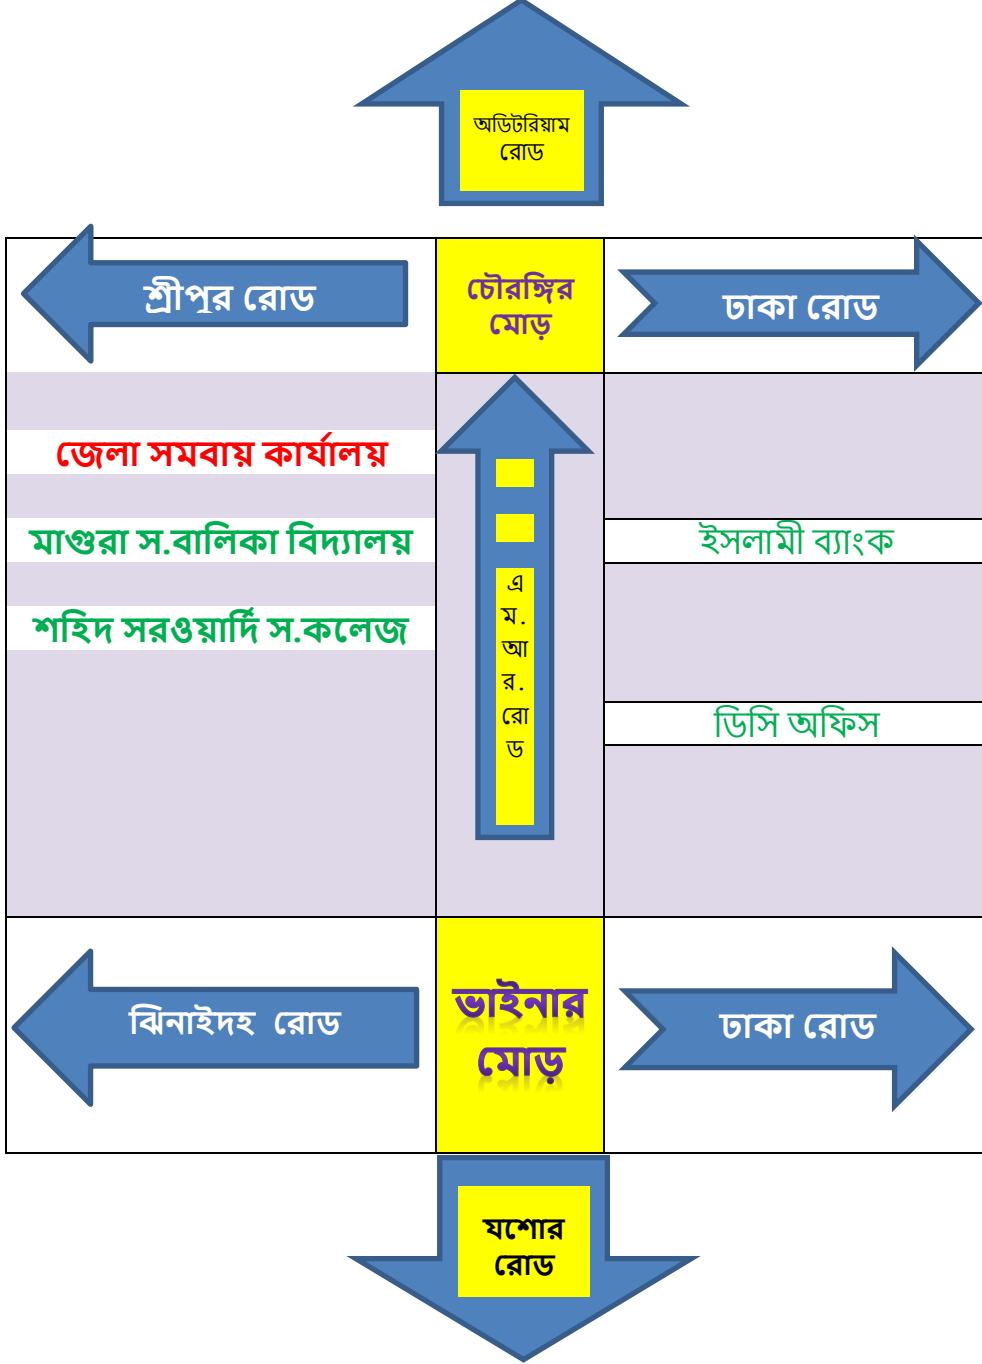

<p>উত্তর পশ্চিম + পূর্ব দক্ষিণ</p>	<h1 style="text-align: center;">যোগাযোগ ম্যাপ</h1> <div style="text-align: center;">  <p>গণপ্রজাতন্ত্রী বাংলাদেশ সরকার স্থানীয় সরকার, পল্লী উন্নয়ন ও সমবায় মন্ত্রণালয় জেলা সমবায় কার্যালয়, মাগুরা।</p> </div>	
--	--	---

নির্দেশিকা:

ভাইনা মোড় হতে চৌরঙ্গি মোড় পর্যন্ত সোজা(উত্তর) রাস্তার দূরত্বঃ ৮০০ মিটার
ভাইনা মোড় হতে জেলা সমবায় কার্যালয় পর্যন্ত সোজা (উত্তর)রাস্তার দূরত্বঃ ৭০০ মিটার