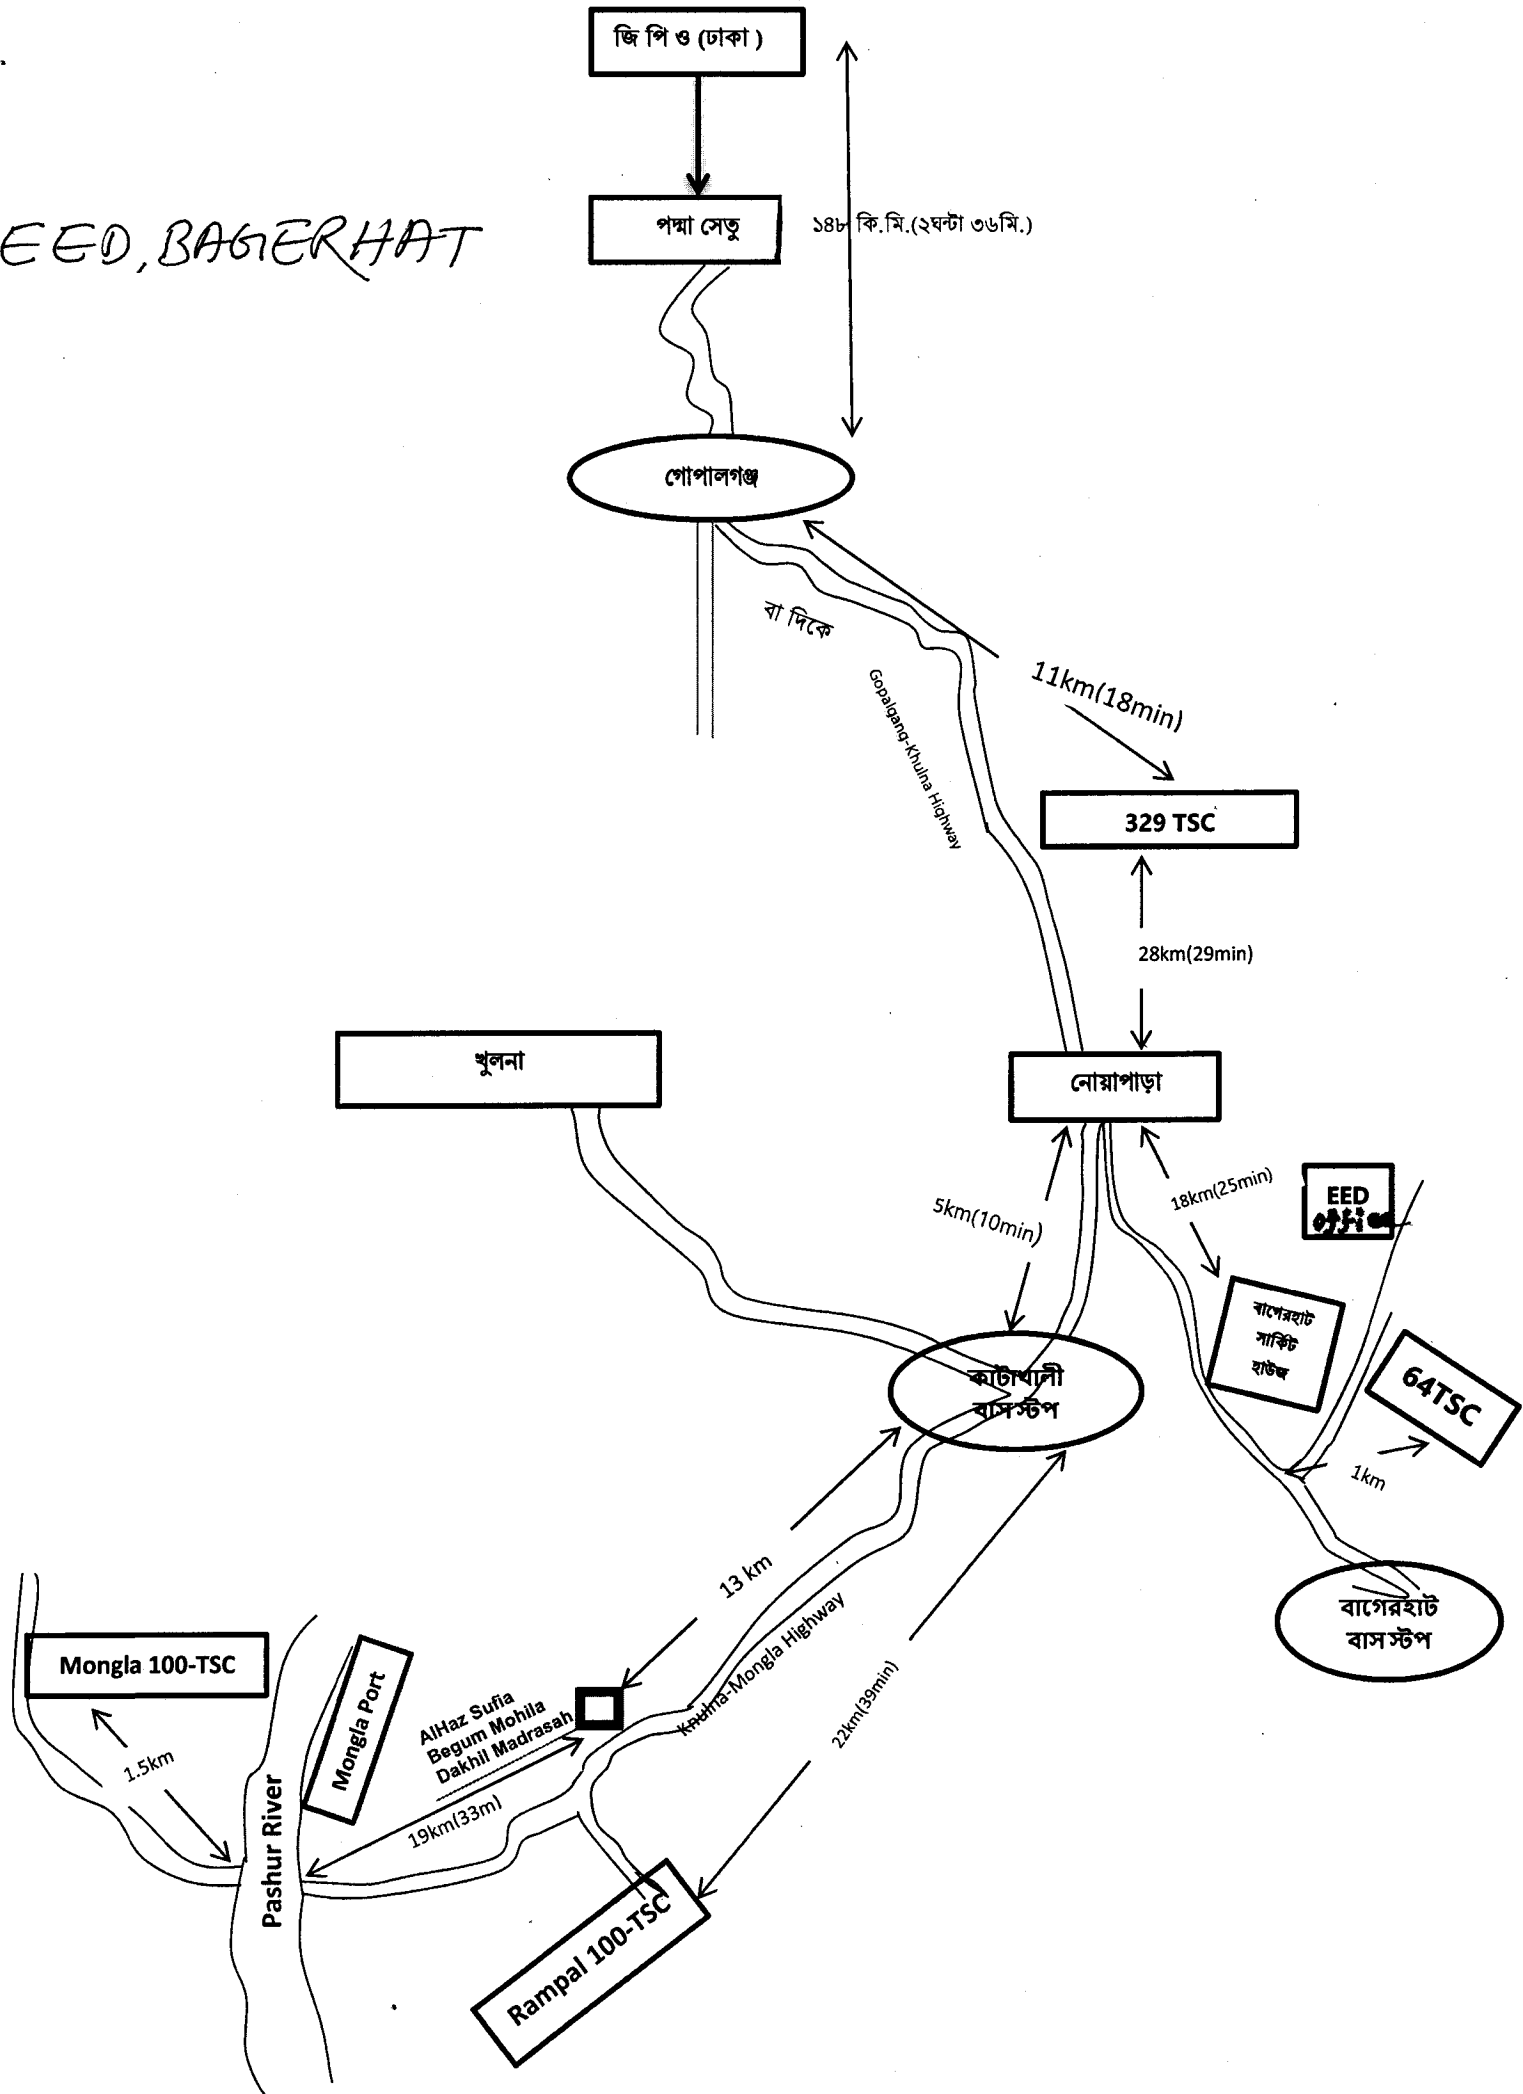

EED, BAGHERHAT

জি পি ও (ঢাকা)

পদ্মা সেতু

১৪৮ কি.মি. (২ঘন্টা ৩৬মি.)

গোপালগঞ্জ

বা দিকে

Gopalganj-Khulna Highway

১১কি(১৪মি)

৩২৯ TSC

২৮কি(২৯মি)

খুলনা

নোয়াপাড়া

৫কি(১০মি)

১৮কি(২৫মি)

EED Office

বাগেরহাট সার্কিট হাউস

৬৪TSC

১কি

বাগেরহাট বাস স্টপ

Mongla 100-TSC

১.৫কি

Mongla Port

AlHaz Sofia Begum Mohila Dakhil Madrasah

১৯কি(৩৩মি)

১৩কি

Kachha-Mongla Highway

Rampal 100-TSC

২২কি(৩৯মি)

Pashur River