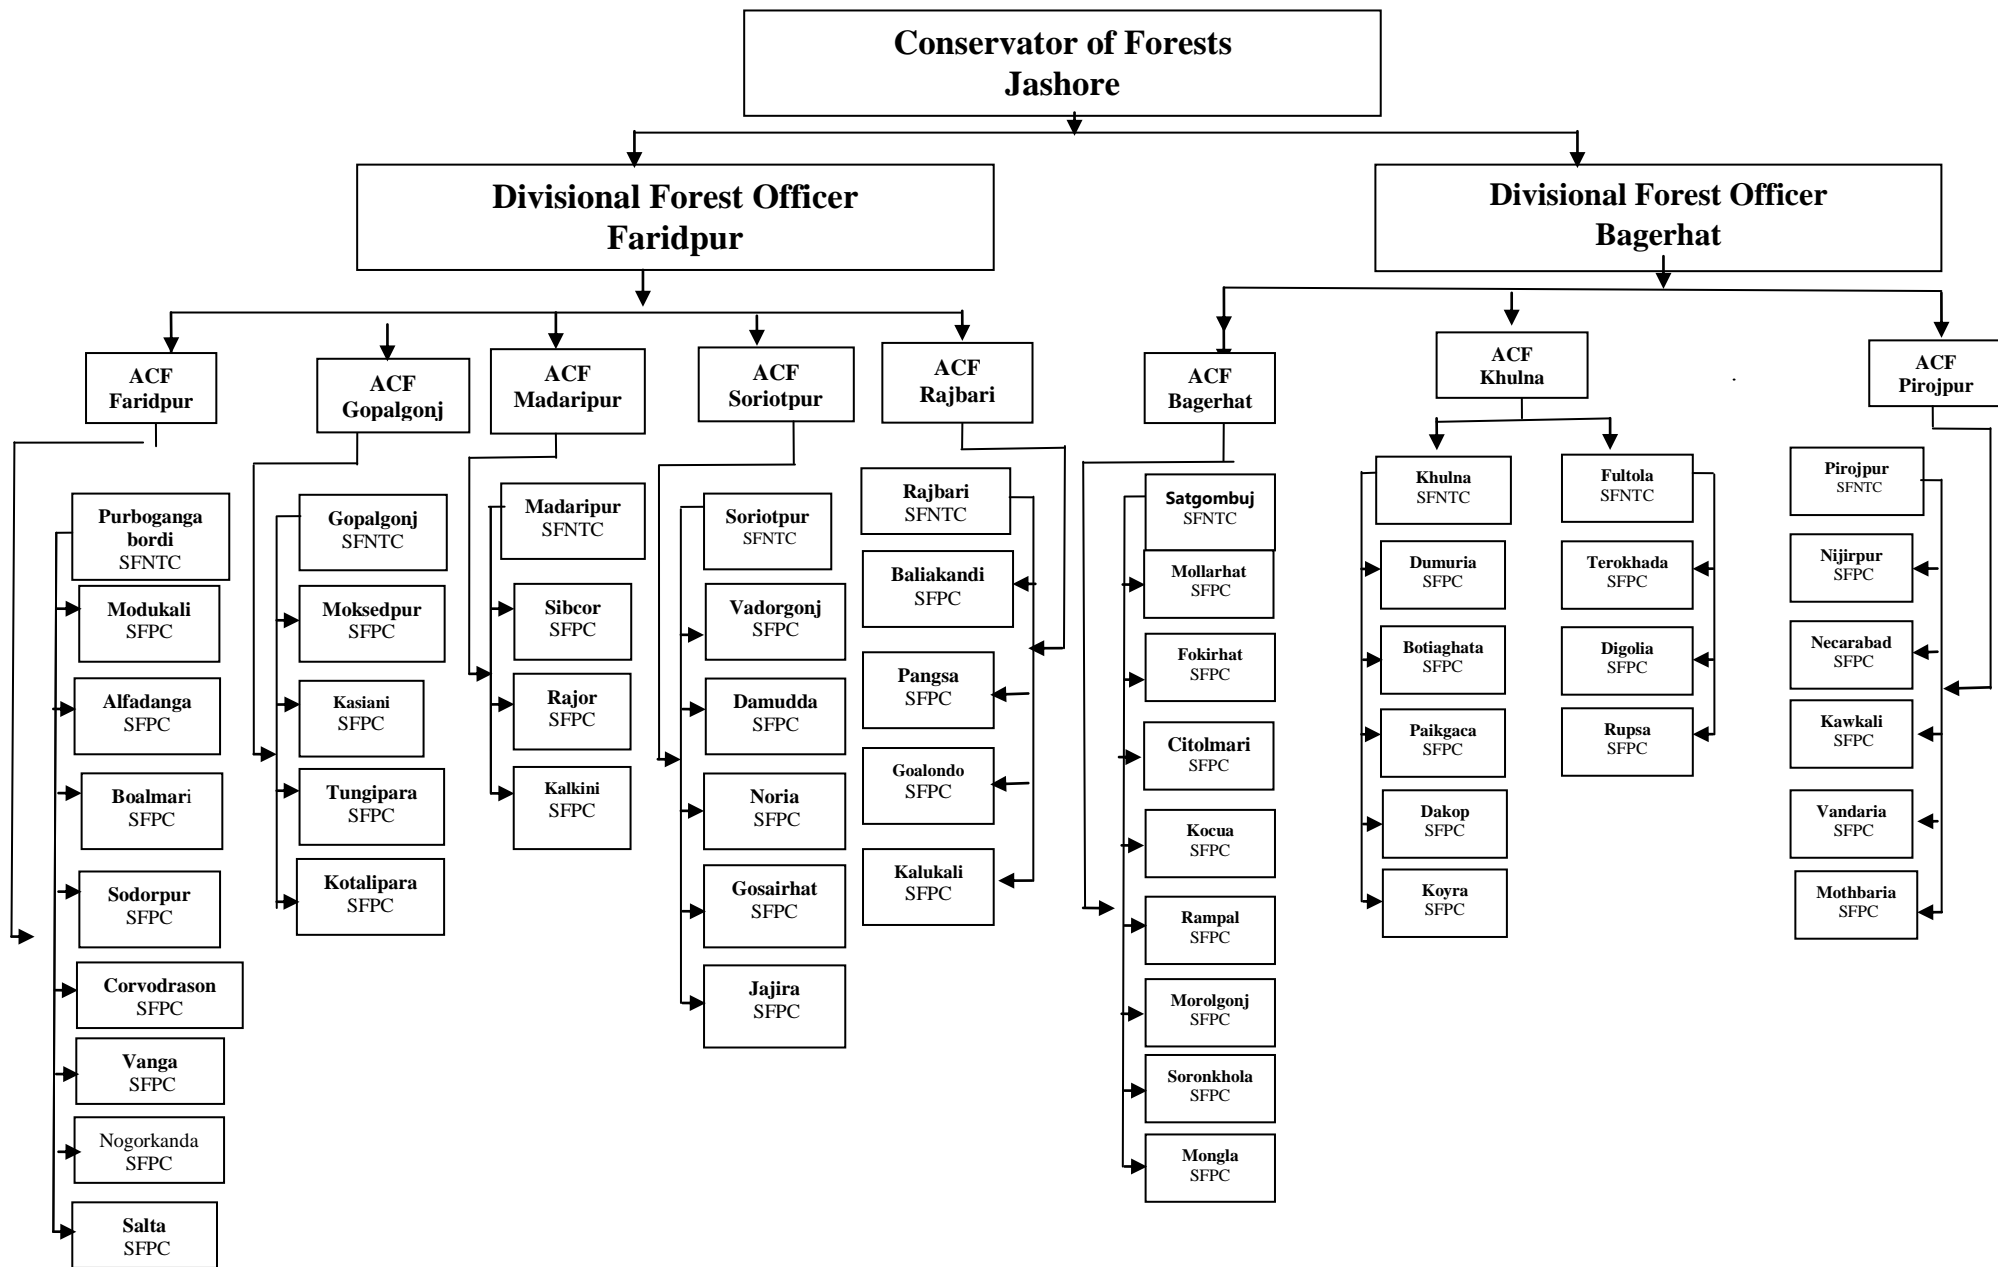

Forest Office. Jashore Circle

যশোর সামাজিক বন অঞ্চল

সামাজিক বন অঞ্চল যশোরের বন বিভাগ সমূহের নিয়ন্ত্রনাধীন এসএফএনটিসি ও এসএফপিসি

যশোর সামাজিক বন বিভাগ
১। <u>যশোর সদর এসএফএনটিসি</u> ক) বাঘারপাড়া এসএফপিসি খ) অভয়নগর এসএফপিসি গ) মনিরামপুর এসএফপিসি ঘ) কেশবপুর এসএফপিসি
২। <u>শার্শা এসএফএনটিসি</u> ক) চৌগাছা এসএফপিসি খ) ঝিকরগাছা এসএফপিসি
৩। <u>বিনাইদহ এসএফএনটিসি</u> ক) হরিণাকুন্ডু এসএফপিসি খ) শৈলকুপা এসএফপিসি
৪। <u>কোটচাঁদপুর এসএফএনটিসি</u> ক) মহেশপুর এসএফপিসি খ) কালিগঞ্জ এসএফপিসি
৫। <u>মাগুরা এসএফএনটিসি</u> ক) মোহাম্মদপুর এসএফপিসি খ) শালিখা এসএফপিসি গ) শ্রীপুর এসএফপিসি
৬। <u>নড়াইল এসএফএনটিসি</u> ক) কালিয়া এসএফপিসি খ) লোহাগড়া এসএফপিসি
৭। <u>সাতক্ষীরা এসএফএনটিসি</u> ক) দেবহাটা এসএফপিসি খ) আশাশুনি এসএফপিসি গ) কালিগঞ্জ এসএফপিসি ঘ) শ্যামনগর এসএফপিসি ঙ) কলারোয়া এসএফপিসি চ) তালা এসএফপিসি

কুষ্টিয়া সামাজিক বন বিভাগ
১। <u>কুষ্টিয়া সদর (জগতি) এসএফএনটিসি</u> ক) কুমারখালী এসএফপিসি খ) খোকসা এসএফপিসি
২। <u>ভেড়ামারা এসএফএনটিসি</u> ক) মিরপুর এসএফপিসি খ) দৌলতপুর এসএফপিসি
৩। <u>চুয়াডাঙ্গা এসএফএনটিসি</u> ক) আলমডাঙ্গা এসএফপিসি
৪। <u>জীবননগর এসএফএনটিসি</u> ক) দামুড়হুদা এসএফপিসি
৫। <u>মেহেরপুর এসএফএনটিসি</u>
৬। <u>গাংনী এসএফএনটিসি</u>

ফরিদপুর সামাজিক বন বিভাগ
১। <u>ফরিদপুর সদর (পূর্বগঙ্গাবর্দী) এসএফএনটিসি</u> ক) মধুখালী এসএফপিসি খ) আলফাডাঙ্গা এসএফপিসি গ) বোয়ালমারী এসএফপিসি ঘ) সদরপুর এসএফপিসি ঙ) চরভদ্রাসন এসএফপিসি চ) ভাংগা এসএফপিসি ছ) নগরকান্দা এসএফপিসি জ) সালতা
২। <u>গোপালগঞ্জ এসএফএনটিসি</u> ক) মুকছুদপুর এসএফপিসি খ) কাশিয়ানি এসএফপিসি গ) টুঙ্গিপাড়া এসএফপিসি ঘ) কোটালীপাড়া এসএফপিসি
৩। <u>মাদারীপুর এসএফএনটিসি</u> ক) শিবচর এসএফপিসি খ) রাজৈর এসএফপিসি গ) কালকিনি এসএফপিসি
৪। <u>শরিয়তপুর এসএফএনটিসি</u> ক) ভেদরগঞ্জ এসএফপিসি খ) দামুড়া এসএফপিসি গ) নড়ীয়া এসএফপিসি ঘ) গোসাইরহাট এসএফপিসি ঙ) জাজিরা এসএফপিসি
৫। <u>রাজবাড়ী এসএফএনটিসি</u> ক) বালিয়াকান্দি এসএফপিসি খ) পাংশা এসএফপিসি গ) গোয়ালন্দ এসএফপিসি ঘ) কালুখালী