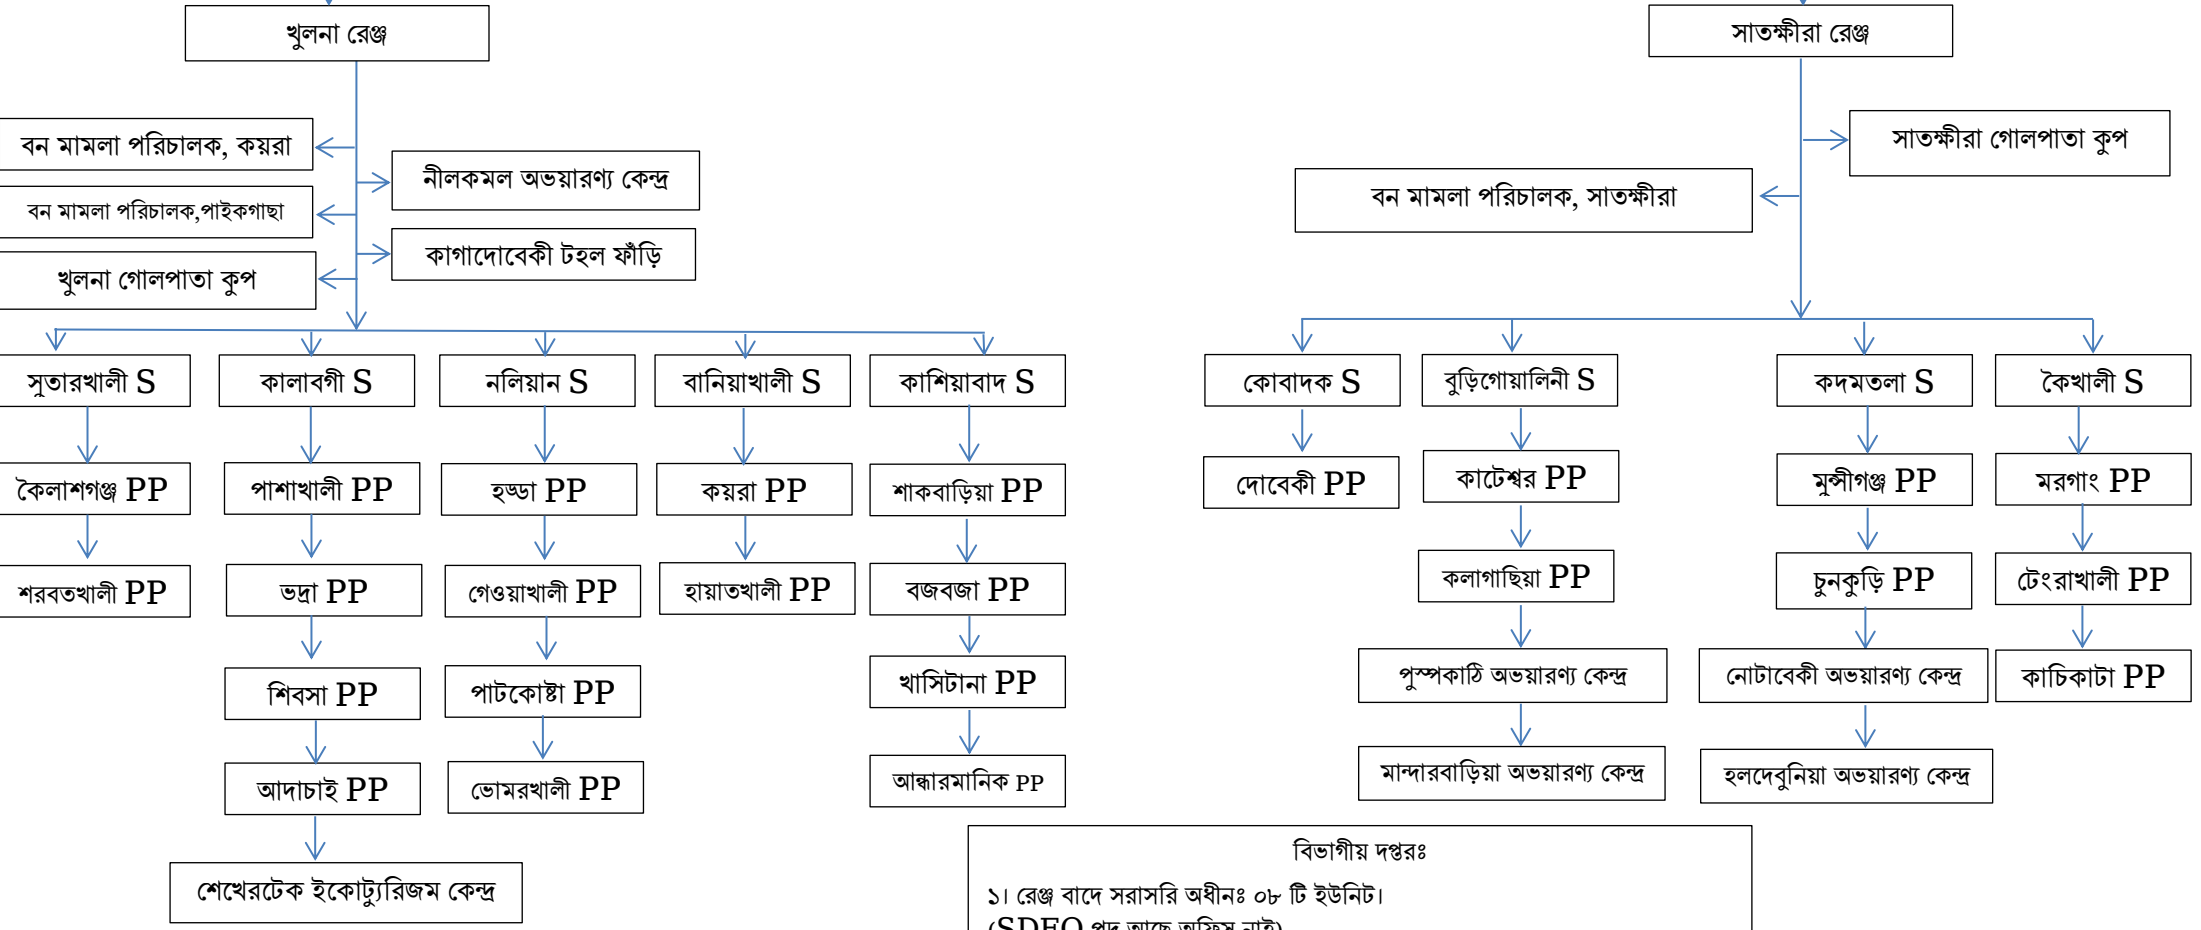

বিভাগীয় বন কর্মকর্তা, সুন্দরবন পশ্চিম বন বিভাগ

খুলনা রেঞ্জঃ

- ১। স্টেশনঃ ০৫ টি।
- ২। টহল ফাঁড়িঃ ১৭ টি।
- ৩। অভিয়ারণ কেন্দ্রঃ ০১ টি।
- ৪। ইকোট্যুরিজম কেন্দ্রঃ ০১ টি।
- ৫। মোট ফিল্ড ইউনিটঃ ২৫ টি (রেঞ্জ অফিস সহ)।
- ৬। অন্যান্যঃ ০৩ টি।  
(২টি এফসিসিও অফিস ও ১টি অস্থায়ী গোলপাতা কুপ)
- ৭। সর্বমোটঃ ২৮ টি।

সাতক্ষীরা রেঞ্জঃ

- ১। স্টেশনঃ ০৪ টি।
- ২। টহল ফাঁড়িঃ ০৮ টি।
- (কলাগাছিয়া ইকোট্যুরিজম কেন্দ্রসহ)
- ৩। অভিয়ারণ কেন্দ্রঃ ০৪ টি।
- ৩। মোট ফিল্ড ইউনিটঃ ১৭ টি (রেঞ্জ অফিস সহ)।
- ৫। অন্যান্যঃ ০২ টি।  
(১টি এফসিসিও অফিস ও ১টি অস্থায়ী গোলপাতা কুপ)
- ৬। সর্বমোটঃ ১৯ টি।

বিভাগীয় দপ্তরঃ

- ১। রেঞ্জ বাদে সরাসরি অধীনঃ ০৮ টি ইউনিট।  
(SDFO পদ আছে অফিস নাই)
- ২। সর্বমোট ইউনিটঃ ৫৫ টি। (SDFO অফিস নাই, ২টি গোলপাতা কুপে অস্থায়ীভাবে জনবল নিয়োগ দেয়া হয়)