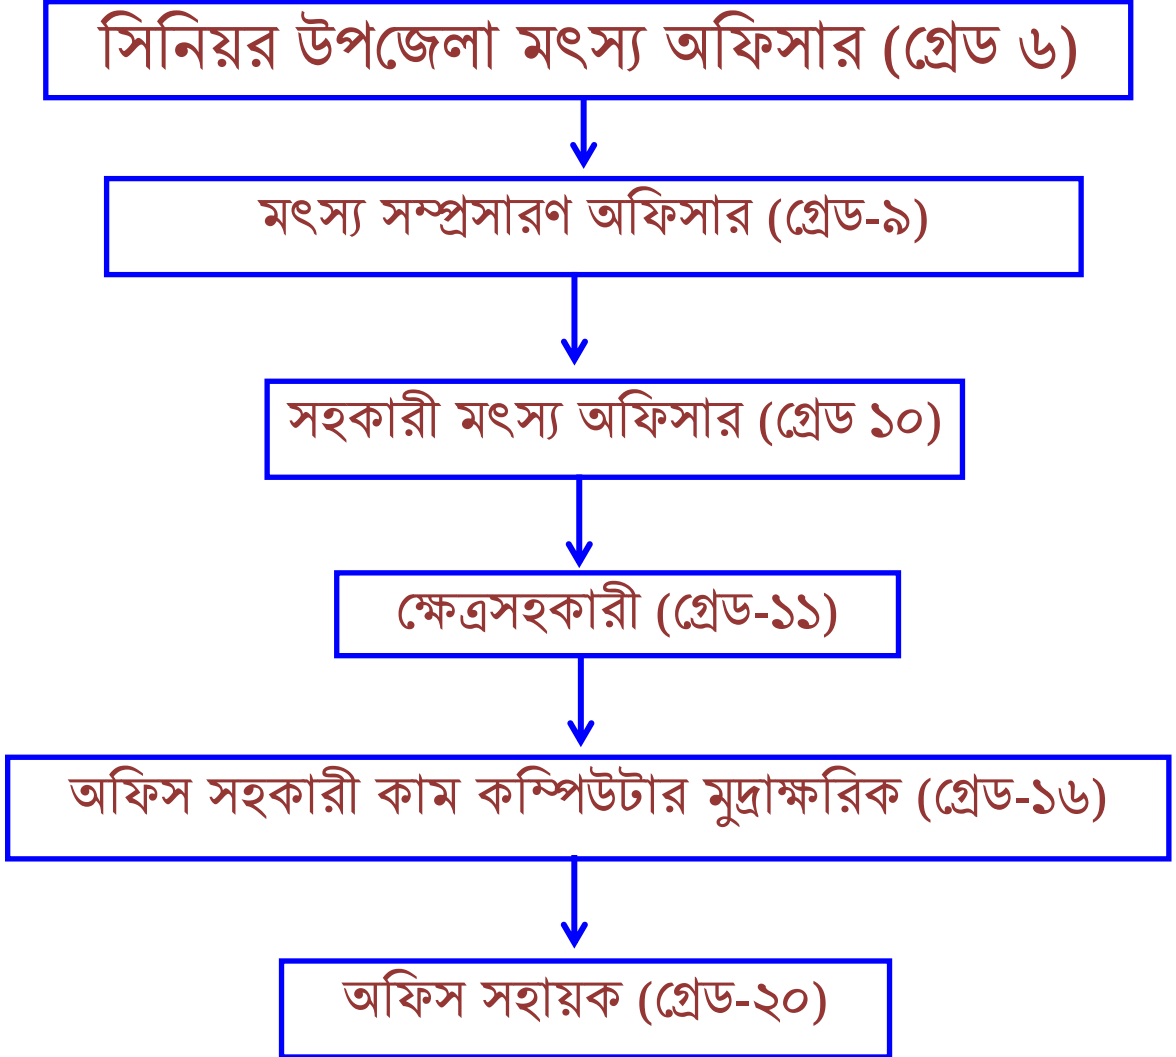

সিনিয়র উপজেলা মৎস্য অফিসারের কার্যালয়

উপজেলা মৎস্য অফিসারের কার্যালয়

উপজেলা মৎস্য অফিসারের কার্যালয়

উপজেলা মৎস্য অফিসার (গ্রেড ৯)

সহকারী মৎস্য অফিসার (গ্রেড ১০)

ক্ষেত্রসহকারী (গ্রেড-১১)

অফিস সহকারী কাম কম্পিউটার মুদ্রাক্ষরিক (গ্রেড-১৬)

অফিস সহায়ক (গ্রেড-২০)

সিনিয়র উপজেলা মৎস্য অফিসারের কার্যালয়

সিনিয়র উপজেলা মৎস্য অফিসার (গ্রেড ৬)

মৎস্য সম্প্রসারণ ও মাননিয়ন্ত্রণ অফিসার (গ্রেড-৯)

সহকারী মৎস্য অফিসার (গ্রেড ১০)

ক্ষেত্রসহকারী (গ্রেড-১১)