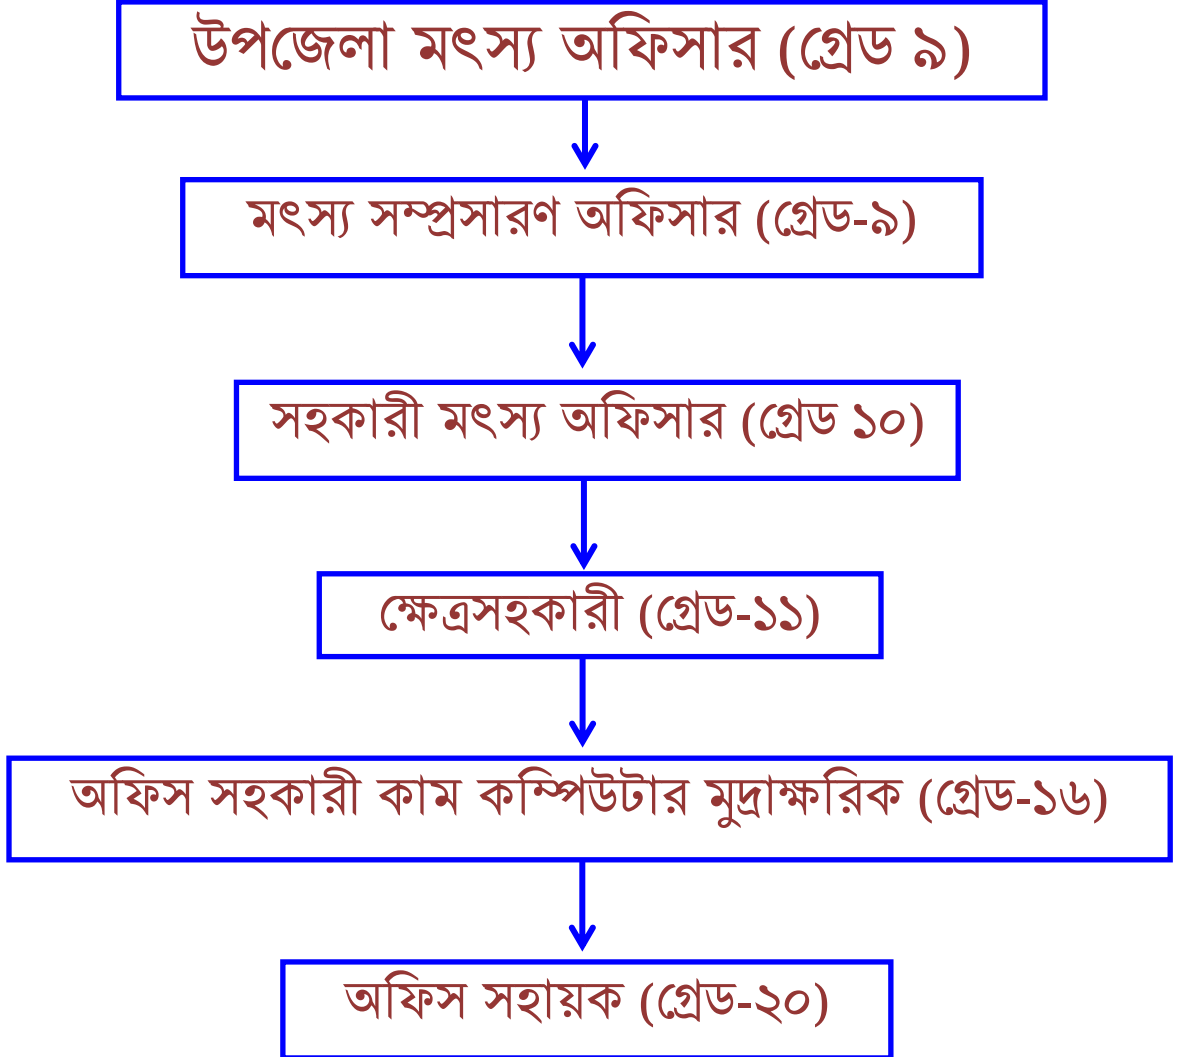

সিনিয়র উপজেলা মৎস্য অফিসারের কার্যালয়

উপজেলা মৎস্য অফিসারের কার্যালয়

উপজেলা মৎস্য অফিসারের কার্যালয়

উপজেলা মৎস্য অফিসার (গ্রেড ৯)

সহকারী মৎস্য অফিসার (গ্রেড ১০)

ক্ষেত্রসহকারী (গ্রেড-১১)

অফিস সহকারী কাম কম্পিউটার মুদ্রাক্ষরিক (গ্রেড-১৬)

অফিস সহায়ক (গ্রেড-২০)

সিনিয়র উপজেলা মৎস্য অফিসারের কার্যালয়

সিনিয়র উপজেলা মৎস্য অফিসার (গ্রেড ৬)

মৎস্য সম্প্রসারণ ও মাননিয়ন্ত্রণ অফিসার (গ্রেড-৯)

সহকারী মৎস্য অফিসার (গ্রেড ১০)

ক্ষেত্রসহকারী (গ্রেড-১১)